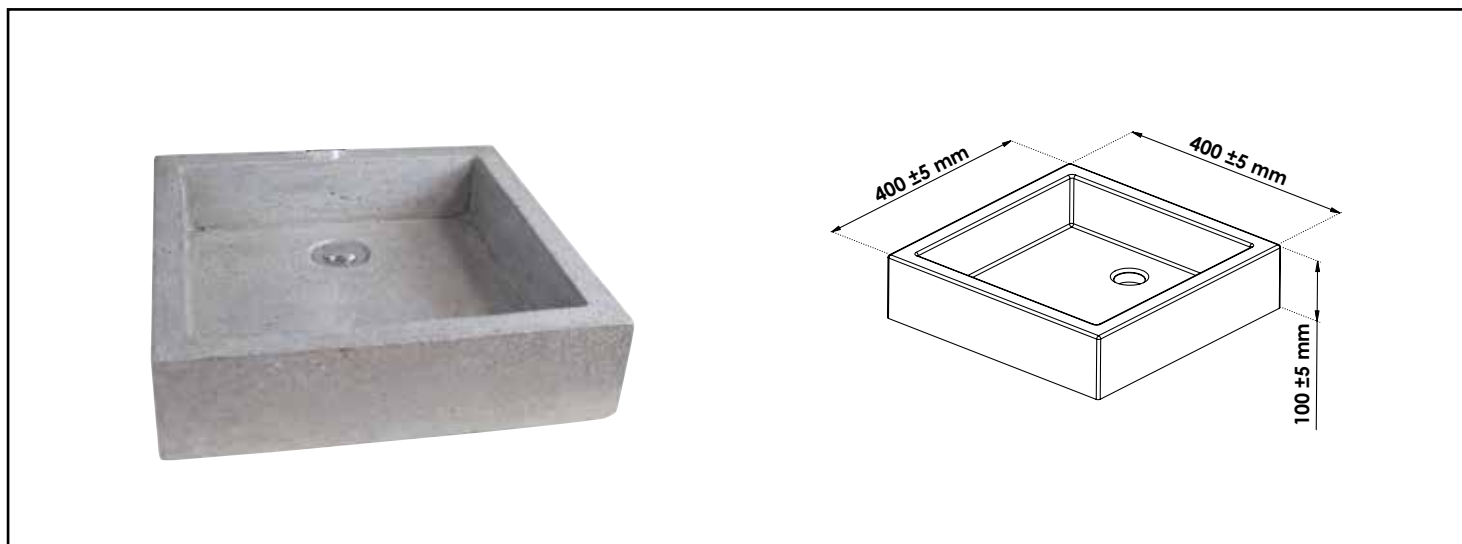

Référence : 403511014

## VASQUE TIMBRE À POSER CARRÉE - 40 CM X 40 CM X PROF. 10 CM - TERRAZZO, GRIS

• **MATIÈRE : TERRAZZO TEINTÉ ET PONCÉ À LA MAIN**

• **VASQUE À POSER AU DESIGN SOBRE QUI ÉVOQUE LE STYLE DE ANCIENS ÉVIERS ET POINTS D'EAU.**

• **DESIGN : LE TERRAZZO TEINTÉ ET PONCÉ À LA MAIN DONNE CETTE ASPECT LISSE ET NATUREL À VOTRE VASQUE. LE TRAVAIL DE LA MATIÈRE ÉTANT FAIT À LA MAIN, CHAQUE VASQUE PRÉSENTE UNE NUANCE.**

• **TOUCHER LISSE ET DOUX**

<b>CARACTÉRISTIQUES</b>	Vasque timbre à poser, carrée, en Terrazo de couleur grise - Sans trop-plein. - Livrée sans robinetterie ni vidage.
<b>APPLICATIONS</b>	Equipement de salle de bain
<b>CONDITIONS D'UTILISATION</b>	Convient uniquement pour l'application prescrite Il est nécessaire d'utiliser une robinetterie réhaussée Pour une meilleure tenue dans le temps, il est nécessaire d'entretenir la matière Terrazo à l'aide d'un huile imperméabilisante pour vasque.
<b>COMPATIBILITÉ</b>	Veiller à l'encombrement nécessaire pour la pose de la vasque
<b>PRÉCAUTION D'EMPLOI</b>	<ul style="list-style-type: none"> <li>• Respecter les conditions de mise en œuvre sur l'emballage et la notice.</li> <li>• Le montage et l'installation doivent être fait dans le respect des règles de l'art.</li> <li>• Pour une meilleure tenue dans le temps, il est nécessaire d'entretenir la matière Terrazo à l'aide d'un huile imperméabilisante pour vasque.</li> </ul>